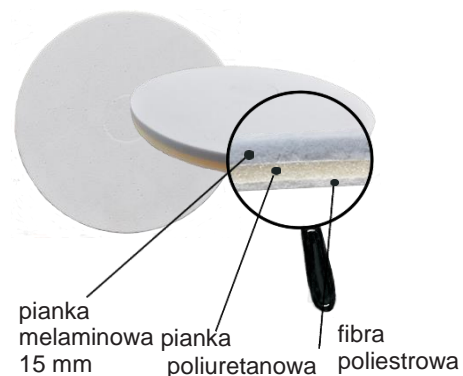

CENNIK PADÓW Z MELAMINY

2023/02

PADY MASZYNOWE Z PIANKI MELAMINOWEJ

Rozmiar	sztuk w kart.	cena netto/1 szt.(zł)
11" 27,94 cm	5	29,70
12" 30,48 cm	5	29,70
13" 33,02 cm	5	32,50
14" 35,56 cm	5	42,30
15" 38,10 cm	5	44,00
16" 40,64 cm	5	44,00
17" 43,18 cm	5	44,00
18" 45,72 cm	5	47,80
19" 48,26 cm	5	47,80
20" 50,80 cm	5	47,80

PADY MASZYNOWE „STRONG” Z MELAMINY REBONDOWANEJ

Rozmiar	sztuk w kart.	cena netto/1 szt.(zł)
11" 27,94 cm	4	58,00
12" 30,48 cm	4	60,00
13" 33,02 cm	4	60,00
14" 35,56 cm	4	60,00
15" 38,10 cm	4	67,50
16" 40,64 cm	4	67,50
17" 43,18 cm	4	67,50
18" 45,72 cm	4	72,00
19" 48,26 cm	4	72,00
20" 50,80 cm	4	75,00

PADY RĘCZNE Z PIANKI MELAMINOWEJ

opis/rozm.	sztuk/opak.folia	cena netto/1 szt. (zł)
pad 11x25,5 cm	5	8,80
pad 9,5x18,5 cm	5	6,60
pad 10,6x6,2 cm	10	2,20
pad 10,6x6,2 cm z rzepem	10	2,20
pad 11x25,5x2,8 cm Strong	4	7,00